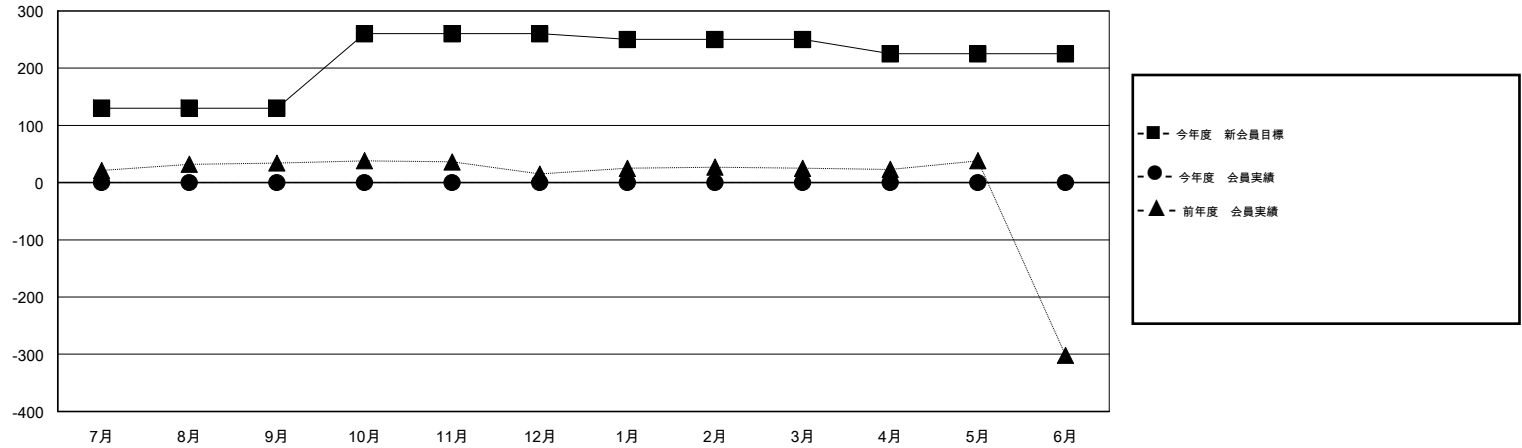

会員目標及び実績累計

解散クラブ: 0	0 CLUBS OF 0 一名以上の新会員を登録	男女別
		男性 0 (100.00%)
		女性 0 (100.00%)
退会者	健康診断データはこちら	家族会員 0
物故会員 0		世帯主 0
クラブ解散 0		世帯主以外 0
その他 0		
合計 0